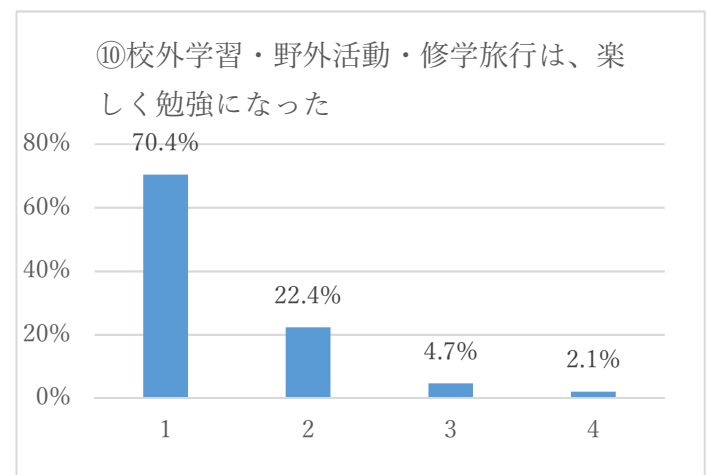

令和2年度学校評価アンケート集計結果（児童）

【学校生活】

【環境安全】

【行事・特別活動】

【学習指導】

⑬授業中、落ち着いて学習している

⑭授業は、分かりやすく、勉強することが楽しい