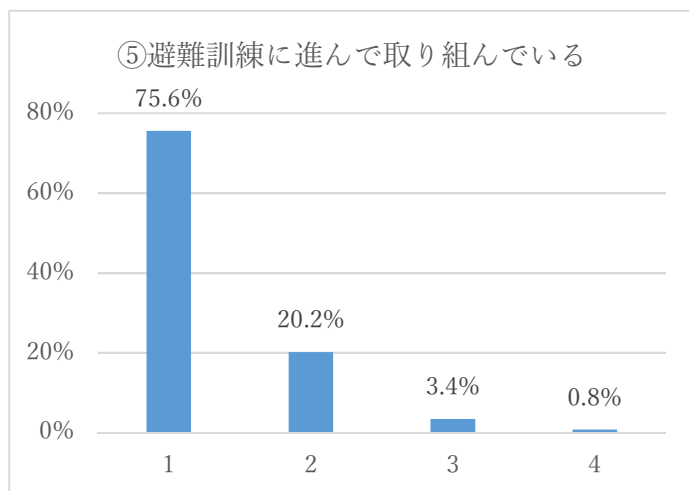

令和2年度学校評価アンケート集計結果（児童）

【学校生活】

【環境安全】

【行事・特別活動】

【学習指導】

⑬授業中、落ち着いて学習している

⑭授業は、分かりやすく、勉強することが楽しい