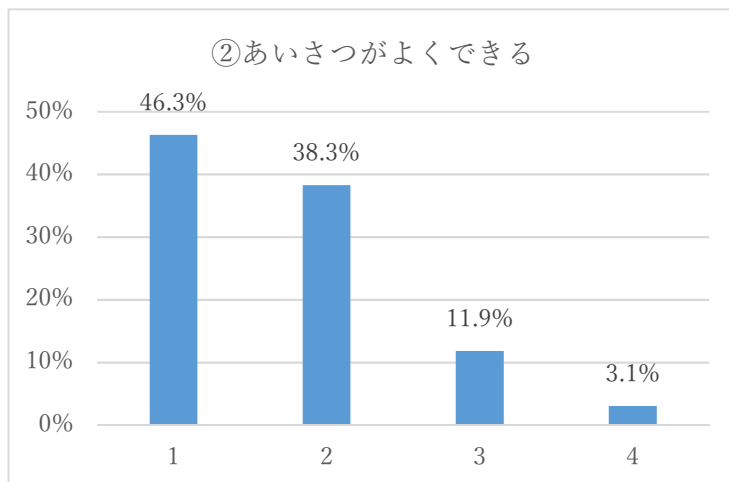

令和2年度学校評価アンケート集計結果（児童）

【学校生活】

【環境安全】

【行事・特別活動】

【学習指導】

⑬授業中、落ち着いて学習している

⑭授業は、分かりやすく、勉強することが楽しい