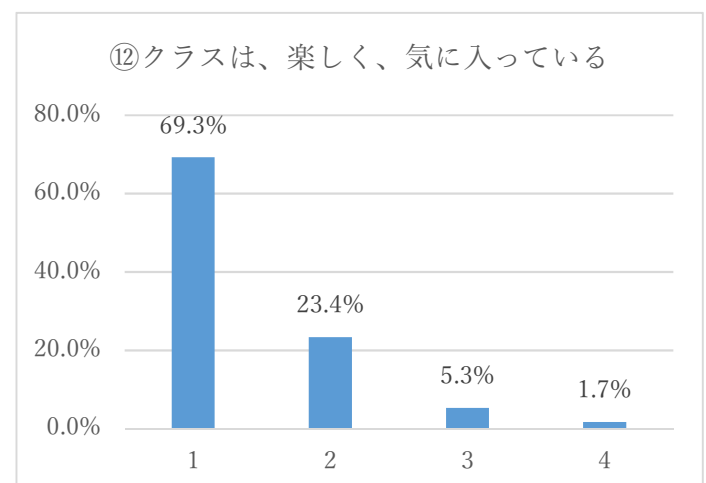

令和2年度学校評価アンケート集計結果（児童）

【学校生活】

【環境安全】

【行事・特別活動】

【学習指導】

⑬授業中、落ち着いて学習している

⑭授業は、分かりやすく、勉強することが楽しい