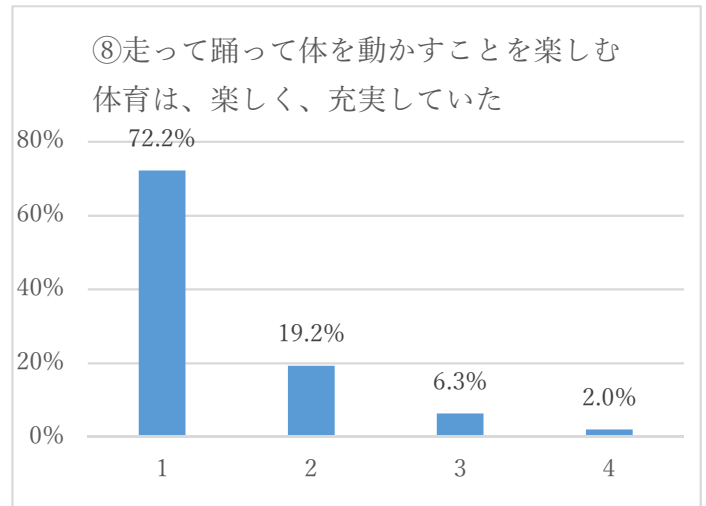

令和2年度学校評価アンケート集計結果（児童）

【学校生活】

【環境安全】

【行事・特別活動】

【学習指導】

⑬授業中、落ち着いて学習している

⑭授業は、分かりやすく、勉強することが楽しい