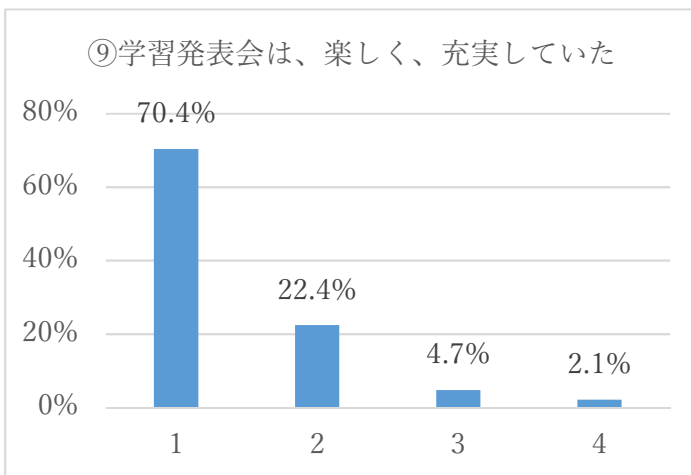

令和2年度学校評価アンケート集計結果（児童）

【学校生活】

【環境安全】

【行事・特別活動】

【学習指導】

⑬授業中、落ち着いて学習している

⑭授業は、分かりやすく、勉強することが楽しい