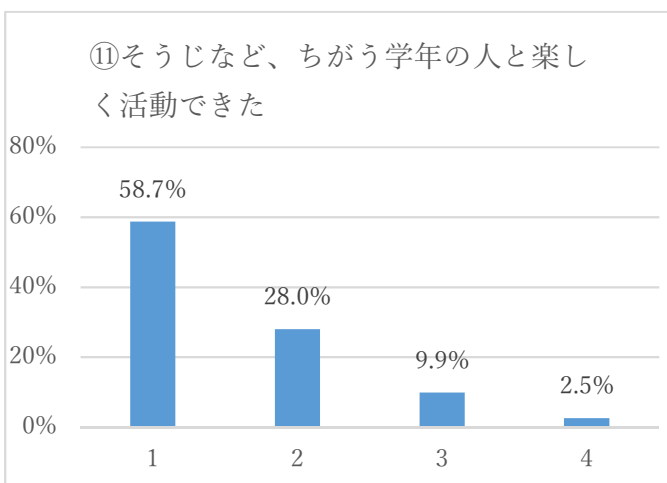

令和2年度学校評価アンケート集計結果（児童）

【学校生活】

【環境安全】

【行事・特別活動】

【学習指導】

⑬授業中、落ち着いて学習している

⑭授業は、分かりやすく、勉強することが楽しい