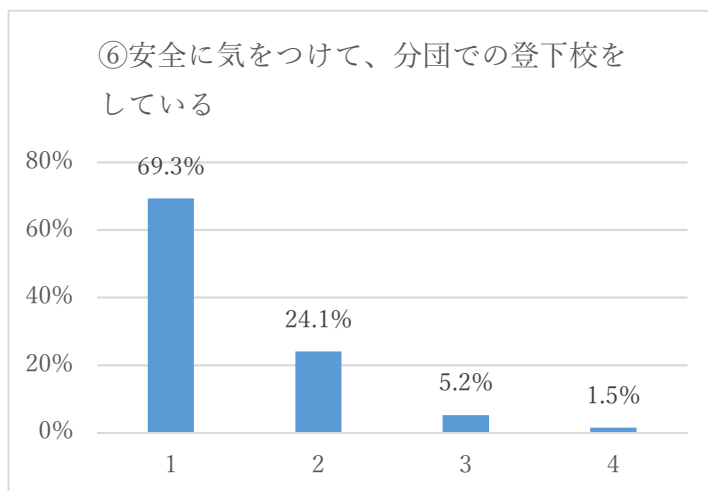

令和2年度学校評価アンケート集計結果（児童）

【学校生活】

【環境安全】

【行事・特別活動】

【学習指導】

⑬授業中、落ち着いて学習している

⑭授業は、分かりやすく、勉強することが楽しい