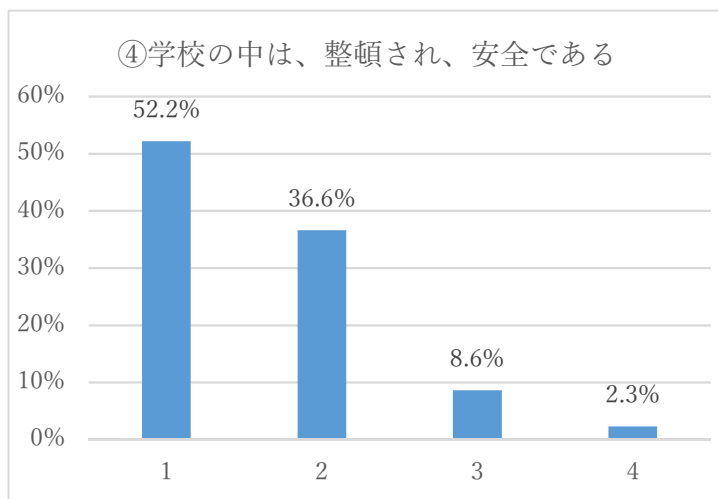

令和2年度学校評価アンケート集計結果（児童）

【学校生活】

【環境安全】

【行事・特別活動】

【学習指導】

⑬授業中、落ち着いて学習している

⑭授業は、分かりやすく、勉強することが楽しい