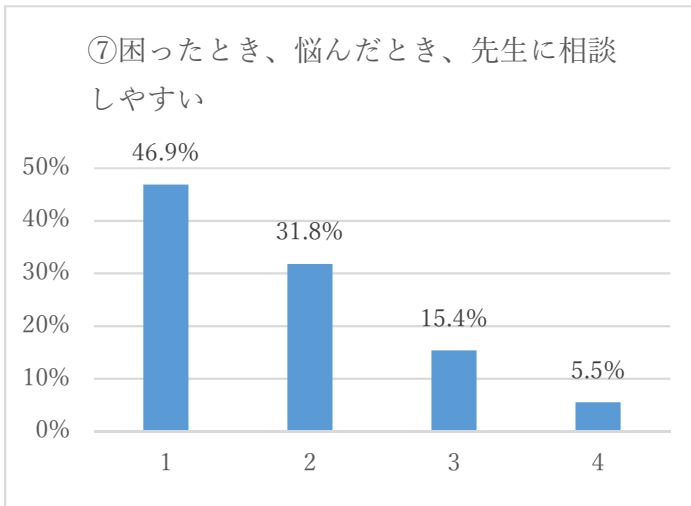

令和2年度学校評価アンケート集計結果（児童）

【学校生活】

【環境安全】

【行事・特別活動】

【学習指導】

⑬授業中、落ち着いて学習している

⑭授業は、分かりやすく、勉強することが楽しい