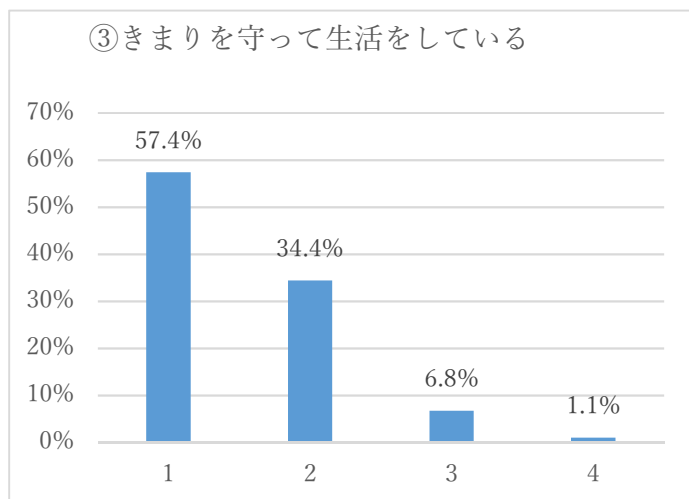

令和2年度学校評価アンケート集計結果（児童）

【学校生活】

【環境安全】

【行事・特別活動】

【学習指導】

⑬授業中、落ち着いて学習している

⑭授業は、分かりやすく、勉強することが楽しい