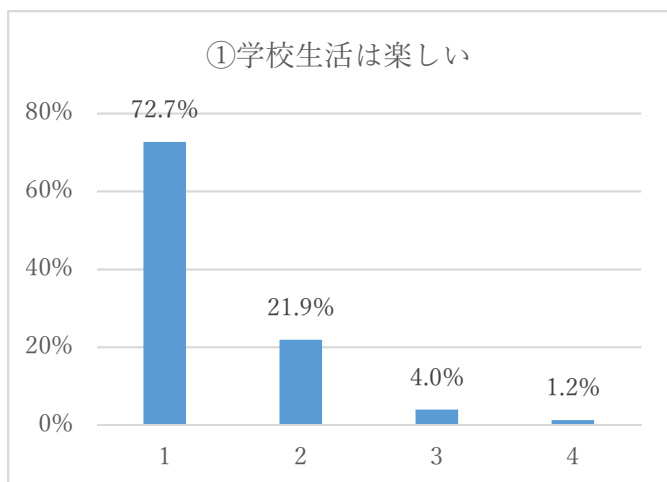

令和2年度学校評価アンケート集計結果（児童）

【学校生活】

【環境安全】

【行事・特別活動】

【学習指導】

⑬授業中、落ち着いて学習している

⑭授業は、分かりやすく、勉強することが楽しい