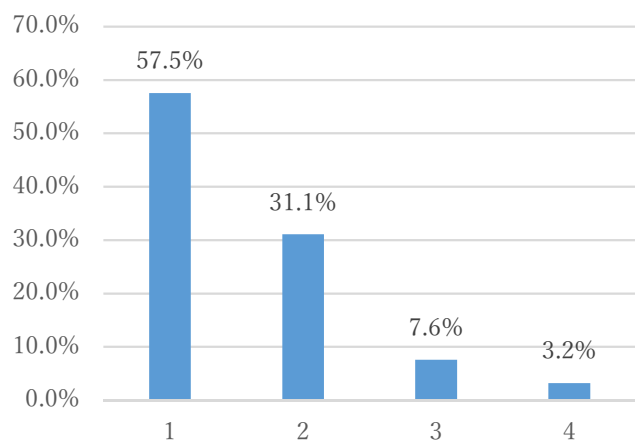

令和2年度学校評価アンケート集計結果（児童）

【学校生活】

【環境安全】

【行事・特別活動】

【学習指導】

⑬授業中、落ち着いて学習している

⑭授業は、分かりやすく、勉強することが楽しい